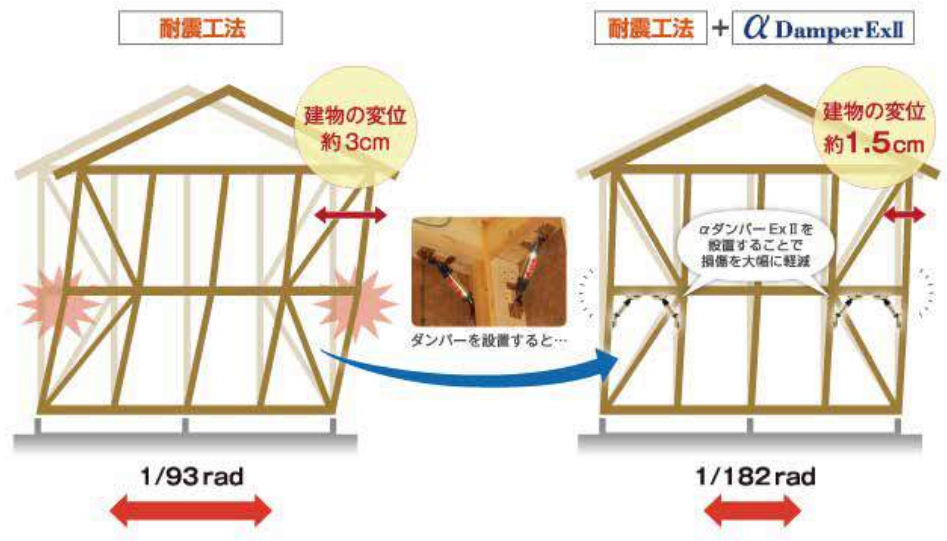

銀座の工務店 新ブランドキャンペーン特別価格

建物面積 **30坪・2階建**

本体価格 **1,390万円** (税込)

建物面積 **30坪・3階建**

本体価格 **1,550万円** (税込)

※新ブランドキャンペーン特別価格は平成30年9月末日までの請負契約締結が条件になります。本体価格以外に外部給排水工事費、ガス配管工事費、設計申請費、外構工事費、解体工事費、室内照明器具、カーテン、エアコン等が必要です。

銀座の工務店の“安心”は、

耐震 + **制震**

大きな地震のあとには余震がくる
耐えるだけでなく吸収する安心

地震エネルギーを
最大 **55%** 減衰

point 1 地震による変形を軽減

point 2 1000棟の設置実績と安心の20年保証

標準設備・仕様

LIXIL 防火地域対応断熱玄関ドア

12種類からお選びいただける断熱ドア。色あせしにくく、木目が美しいデザインなど幅広い種類を用意しています。また各種カラーバリエーションも豊富です。

LIXIL システムキッチンAS

食器洗い乾燥機付。ロングスライドの引き出しで、収納力が高く、奥のものも出し入れ簡単。扉には揺れを感知するとストッパーが下りロックする「扉キャッチ機構」を使用。

LIXIL 洗面化粧台MV

バックガードがミラー下まであり、洗面ボウルと一体成形。つなぎ目の凹凸がなく、水滴をサッと拭き取れます。水栓はホースを引き出して、ボウル前も洗い流せる仕様。

LIXIL システムバスルームアライズ

フロアはスポンジでお掃除ラクラク、寒い冬場でも冷ヤツとしないキレイサーモフロア。カウンターはまる洗い可能。排水口は浴槽排水を利用した強い渦が、汚れを流します。

LIXIL ベーシアシャワートイレ

“キレイ”にこだわった機能が充実。少ない水でも強力な水流がすみずみまで回り、汚れを流すパワーストリーム洗浄。またフチレス形状でお掃除は、サッと一拭きで済みます。

panasonic テレビドアホン

来訪者画像を自動録画し、コマ送り再生機能あり。本体にはLEDライトを搭載し、夜間でもカラーで顔などを確認することができるので、安心です。

KMEW 光触媒の壁 光セラ

晴れの日も雨の日も汚れをセルフクリーニングする光触媒の壁。無機塗装のセラミックコートが紫外線による色あせを防ぎます。豊富な種類の外壁からお好みのものをお選びください。

WOODONE 床材

木目柄のWOODONEはアンモニアに強い仕上げを表面に施し、汚れや傷に強いです。

銀座の工務店 株式会社ケイディアイ

本社：〒104-0061 東京都中央区銀座2丁目7-18

☎ 03-6228-7785

お問い合わせはこちらのお電話まで

WEBサイトにてお問い合わせ・資料請求が可能です。施工事例なども公開していますのでご覧ください。
https://kdi-home.com/contact/